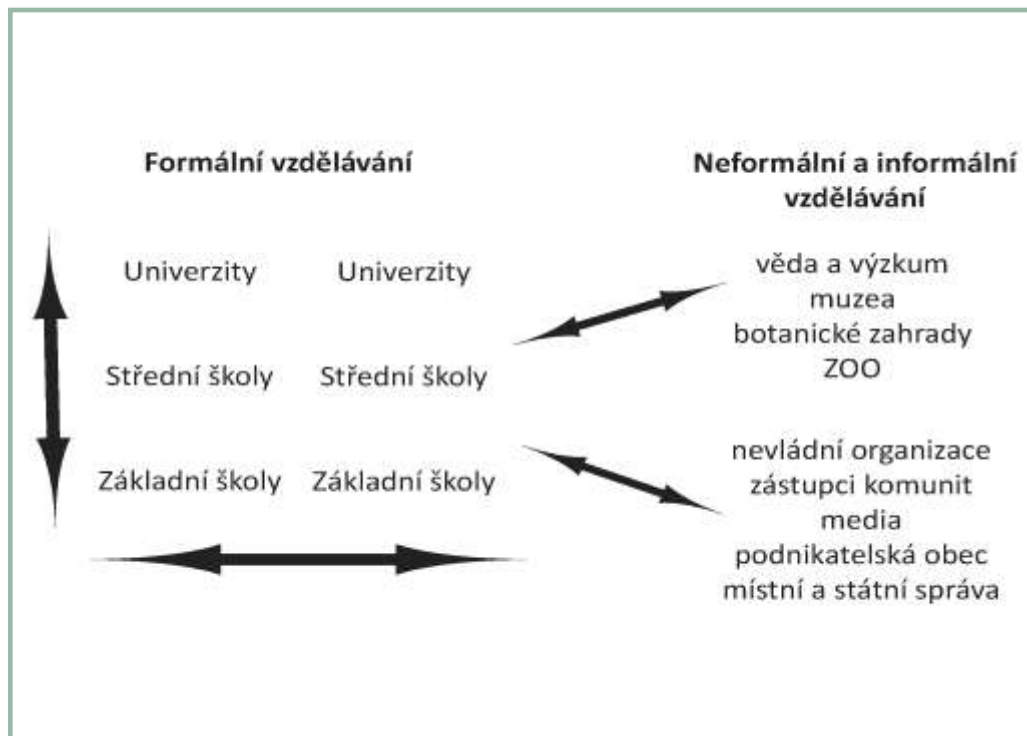

RCE

- **Regionální centrum expertízy** je partnerská síť existujících formálních i neformálních vzdělávacích organizací, zmobilizovaných za účelem rozšíření vzdělávání pro udržitelný rozvoj (VUR) mezi lokální a regionální komunity.
- Celosvětová síť RCE vzniká pod záštitou United Nations University

RCE - struktura

- formální vzdělávání (základní školy, střední školy a odborná učiliště, vyšší odborné školy, vysoké školy a univerzity)
- neformální vzdělávání (vědecko – výzkumné instituce, musea, botanické zahrady, ZOO)
- instituce informálního vzdělávání (media, business, nevládní organizace)

RCE - struktura

Spolupráce v rámci RCE

- dobrá znalost regionálních či lokálních potřeb a možností jako výchozí předpoklad
- využití nejnovějších poznatků z oblasti udržitelného rozvoje a environmentálního vzdělávání
- přesné a konkrétní zaměření na cílové skupiny (účastníky vzdělávacího procesu ve všech rovinách)